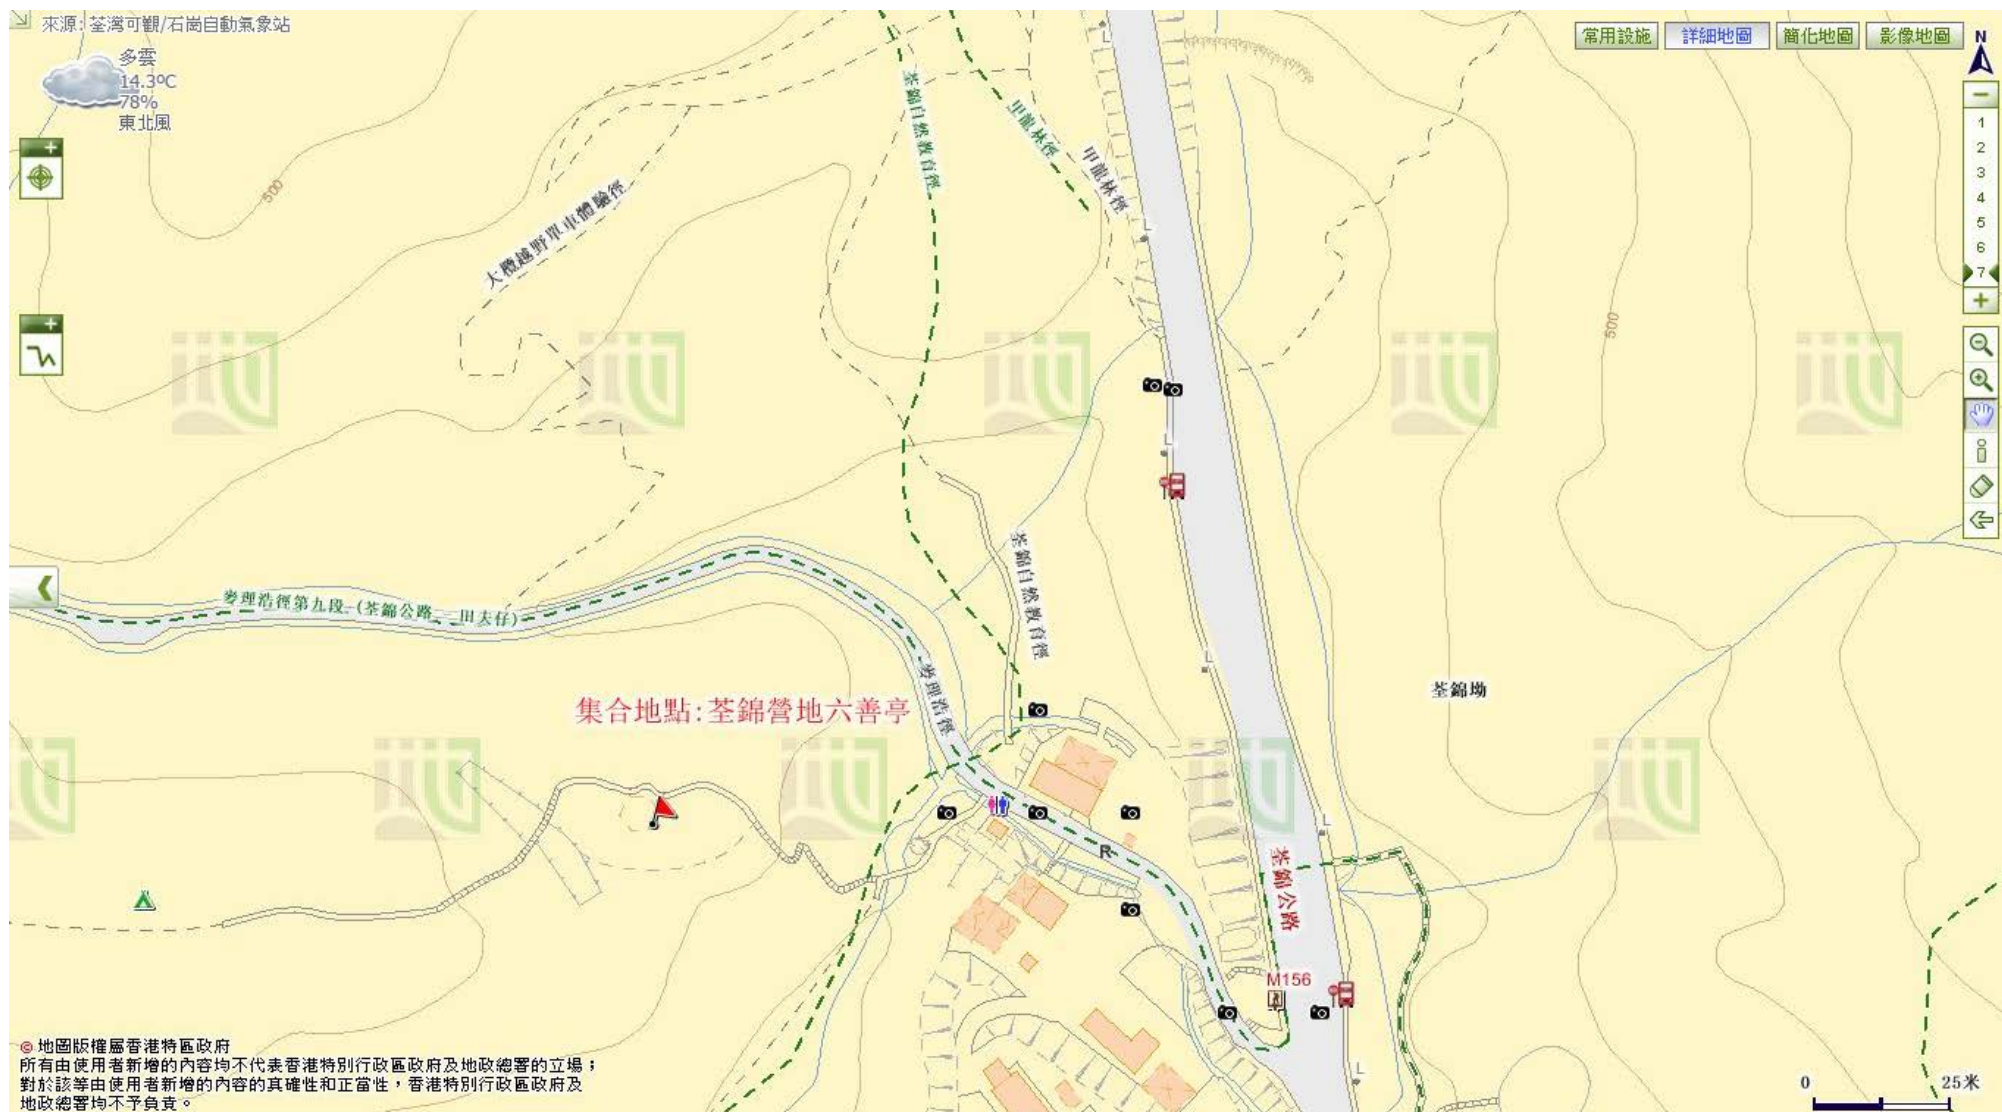

組別	賽程
M/W12,14	C
M/W16,18 ;W30; M/W35,40,45,50,55,60	B
M20, M21, ME	A1
W20, W21, WE	A2

請帶備:

指南針, SI 指咭, 定向服裝及鞋, 手錶, 地圖膠袋, 幼咀地圖筆, 飲用水/飲料, 補充食物/乾糧, 防曬用品, 雨傘/具及防水用品, 蚊怕水, 個人所需用品及藥物等。

交通:

乘搭九巴路線 51 號或乘的士, 於荃錦公路大欖郊野公園 荃錦坳 巴士站下車, 然後沿路步行約 5 分鐘前往集合地點。

惡劣天氣安排:

在香港天文台發出下列警告信號技術測試將被取消(在當日測試舉行前 2 小時):

- i. 懸掛三號或以上風球
- ii. 雷暴警告
- iii. 暴雨警告

日期：2016年3月20日(星期日)

集合時間：下午 02 時 00 分

集合地點：荃錦坳 荃錦營地 六善亭(座標：50Q KK 018 807)

<http://www.map.gov.hk/gih3/view/mapshare.jsp?quickshareid=d9b4b1f17f39bc67afb4bb71a9a393a8c0ad&lang=tc&lite=false>