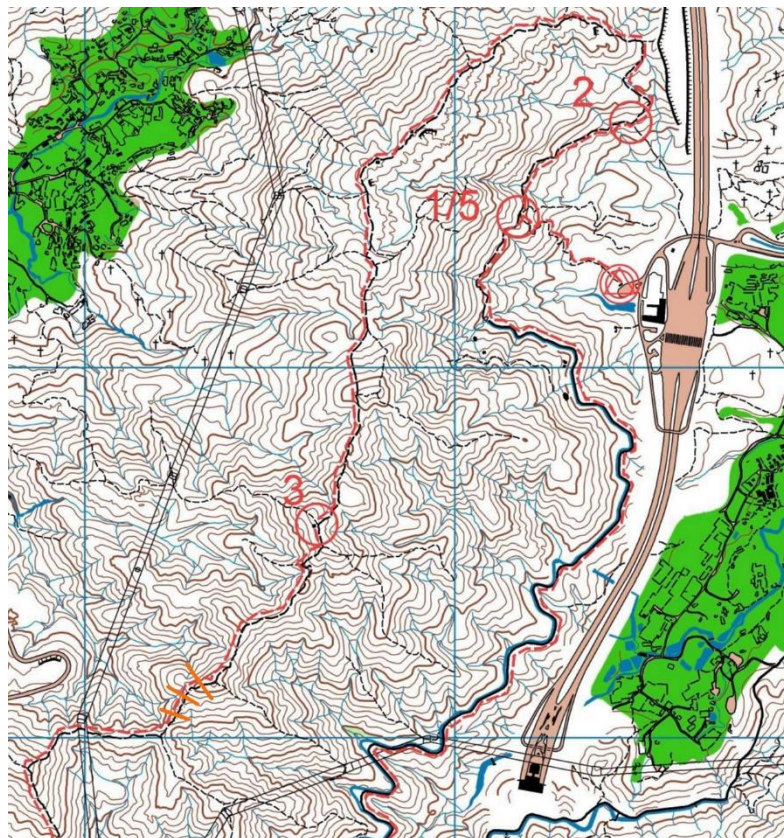

3. Course C

- M14 – 全程限時 80 分鐘
- W14 – 全程限時 65 分鐘
- M12 – 全程限時 50 分鐘
- W12 – 全程限時 55 分鐘

III. 政府部門維修路線

因 Course A 有部份路段進行維修(見下圖)，有維修物料及突出之角鐵，請運動員小心行進該路段。

XC Run
Course A
10.6km + 380m

Scale 1:20,000
VI = 10m