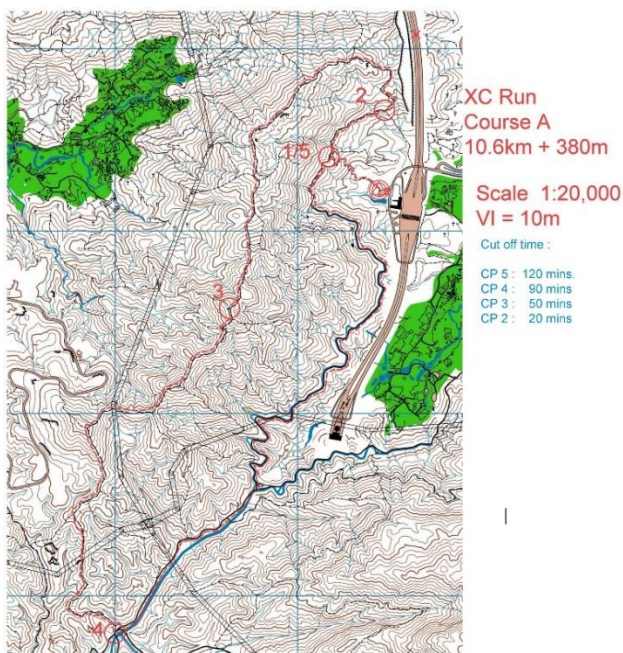

香港定向總會

Orienteering Association of Hong Kong

國際定向聯盟成員及中國香港體育協會暨奧林匹克委員會會員
Affiliated to: International Orienteering Federation and Sports Federation & Olympic Committee of Hong Kong, China

聯合名譽贊助人：

施德論先生
車偉恒律師

楊孝華先生

義務法律顧問：

Joint Honorary Patron:

Mr. John E. Strickland
Mr. Allen W.H. Che

Mr. Howard Young

Honorary Legal Advisor :

II. 限時

1. Course A – 全程限時 125 分鐘，分段限時見下圖。