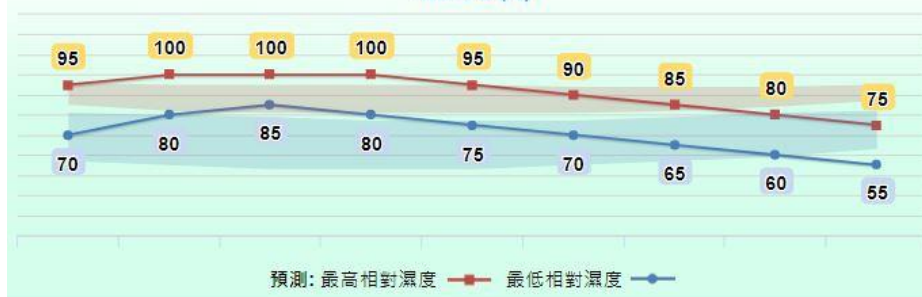

溫度 (°C)

相對濕度 (%)

所有時間紀錄以 SI 咭打印時間為準

*請自備 SI 咭。