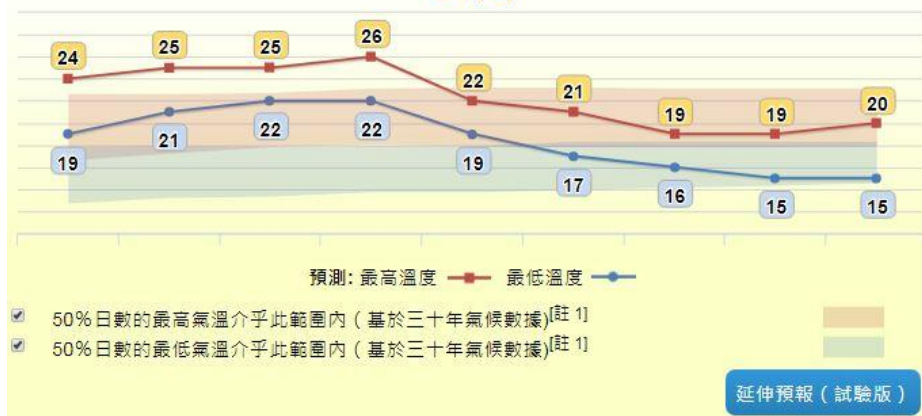

楊孝華先生

義務法律顧問：

Joint Honorary Patron:

Mr. John E. Strickland
Mr. Allen W.H. Che

Mr. Howard Young

Honorary Legal Advisor :

III 天氣預測(參考天文台)

天氣概況:

一股溫暖潮濕的海洋氣流會在未來兩三日為廣東沿岸地區帶來有霧的天氣。受高空擾動影響，下週初華南有驟雨。預料一股東北季候風會在下週中後期影響華南，該區天氣顯著轉涼。

3月2日 (五)	3月3日 (六)	3月4日 (日)	3月5日 (一)	3月6日 (二)	3月7日 (三)	3月8日 (四)	3月9日 (五)	3月10日 (六)
短暫時間有陽光。晚上有薄霧及有一兩陣微雨。	短暫時間有陽光。早晚潮濕。有霧及有一兩陣雨。	大致多雲。及有幾陣驟雨。早晚潮濕。有霧。	短暫時間有陽光。早晚潮濕。有霧及有一兩陣微雨。	大致多雲。有一兩陣雨。能見度頗低。氣溫下降。	大致多雲。及有一兩陣雨。天氣轉涼。	大致多雲。及有一兩陣雨。早晚清涼。	短暫時間有陽光。早晚清涼。	部分時間有陽光。早晚清涼。

溫度 (°C)

相對濕度 (%)

所有時間紀錄以 SI 咭打印時間為準

*請自備 SI 咭。