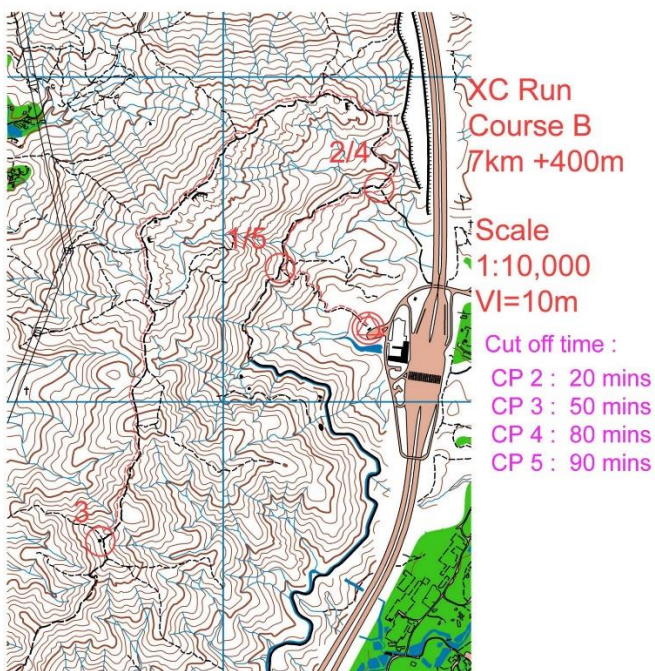

2. Course B – 全程限時 95 分鐘，分段限時見下圖。