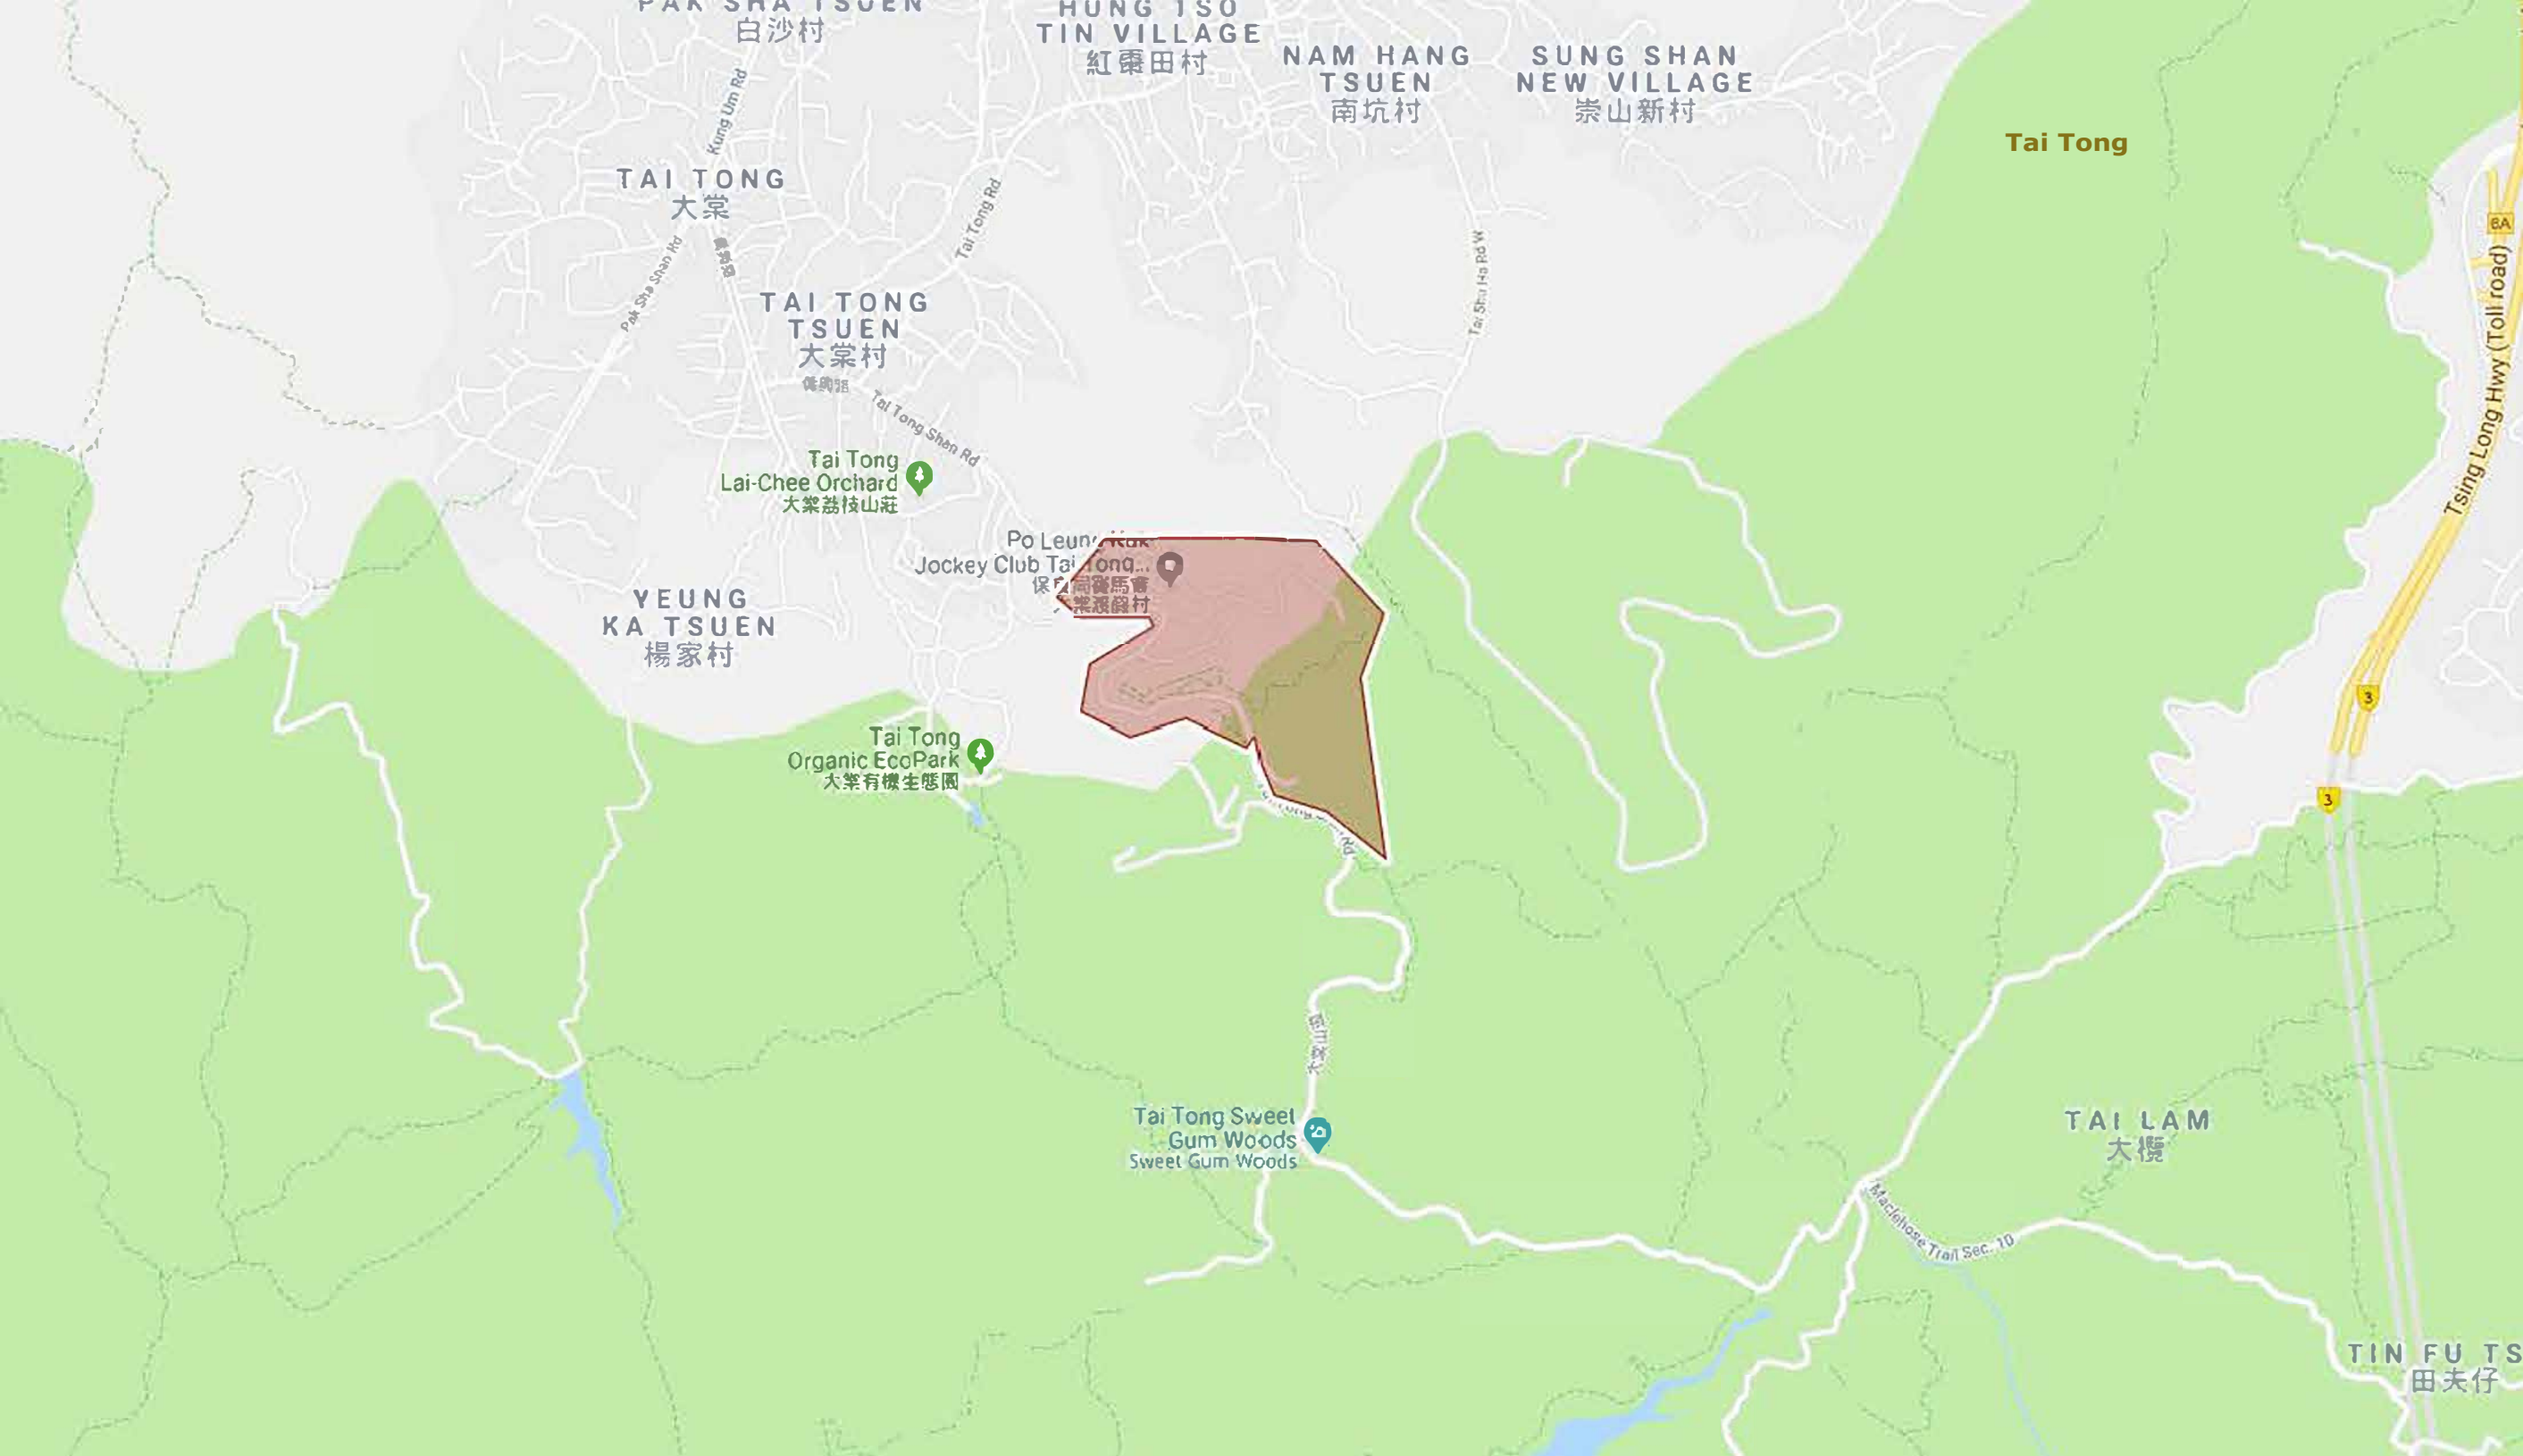

Maclehoose Trail Sec. 1

High Island Reservoir West Dam  
萬宜水庫西壩

Yuet Ming Pavillion  
月明亭

Rest Stop

Tai Tau Chau  
大頭洲

Sham Tuk Mun

Sham Tuk  
深篤灣

Kai Chau  
雞洲

## Sai Kung Outdoor Recreation Centre and Lion's Nature Education Centre

Pak Kong San Tsuen  
北港新村

Hong Kong Golf & Tennis Academy  
香港高爾夫球及網球學院

The Giverny  
漆霧

Hong Kong Scout Association Pak Sha...  
香港童軍總會白沙灣  
譚華正海上活動中心

Lakeside Garden  
翠塘花園

Lion's Nature Education Centre  
獅子會自然教育中心

Royal Hong Kong Yacht Club Shelter...  
西貢遊艇會花園

Sal Kung West Country Park  
西貢西郊野公園

Hebe Haven

TAI TONG  
大棠

TAI TONG  
TSUEN  
大棠村

YEUNG  
KA TSUEN  
楊家村

SUNG SHAN  
NEW VILLAGE  
崇山新村

Tai Tong

TAI LAM  
大欖

TIN FU TSUEN  
田夫仔

Tsing Long Hwy (Toll road)

MacLennan Trail Sec. 10

Kung Um Rd

Pak She Shan Hg